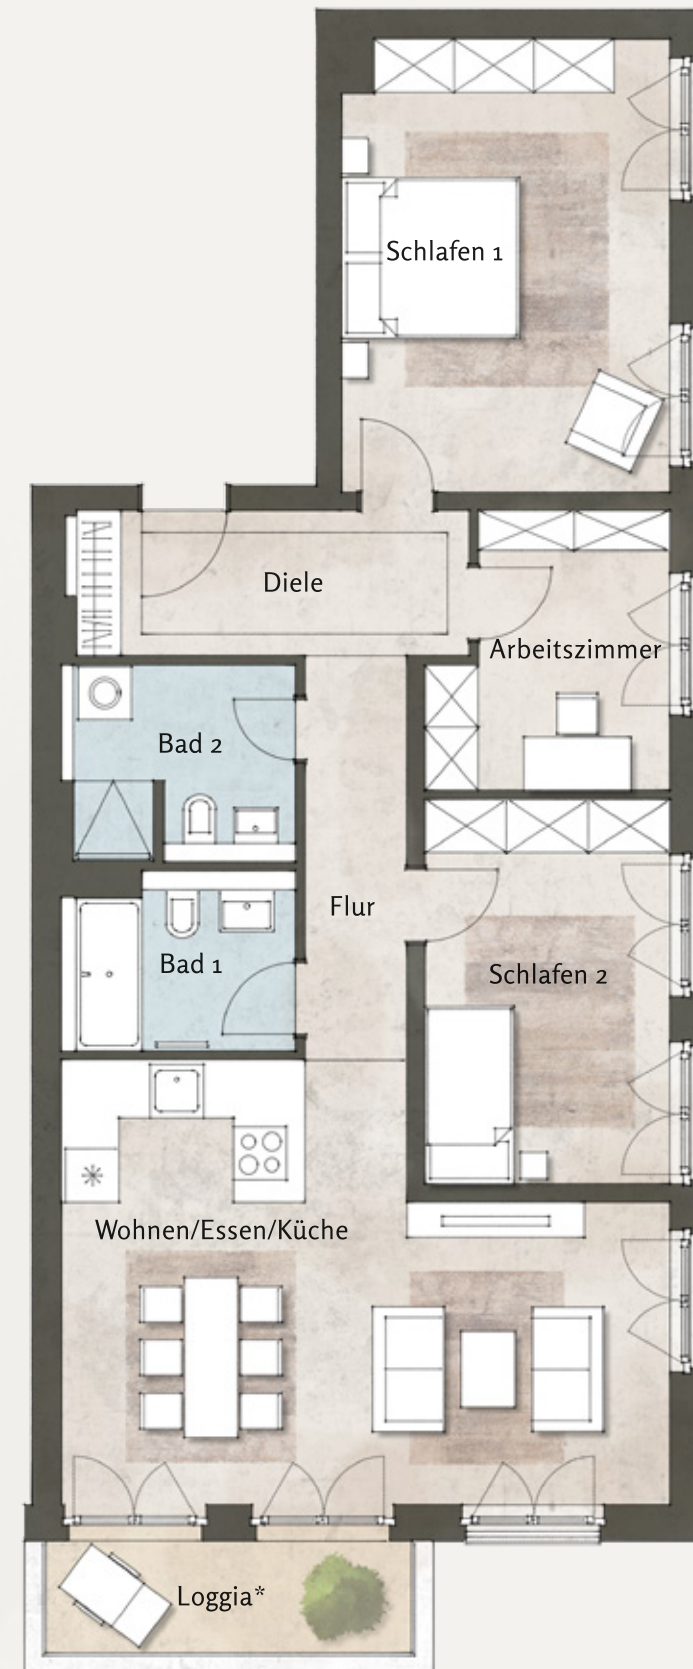

3.3.09

NUTZFLÄCHE: 97,07 QM / WOHNFLÄCHE: 94,24 QM
 ZIMMER: 4 / ETAGE: PH

Diele	7,23 m ²	Wohnen/Essen/Küche ..	29,98 m ²	Bad 1	5,09 m ²
Flur	5,23 m ²	Schlafen 1	18,66 m ²	Bad 2	5,61 m ²
Arbeitszimmer	7,65 m ²	Schlafen 2	11,95 m ²	Loggia*	5,67 m ²

Gleditsia