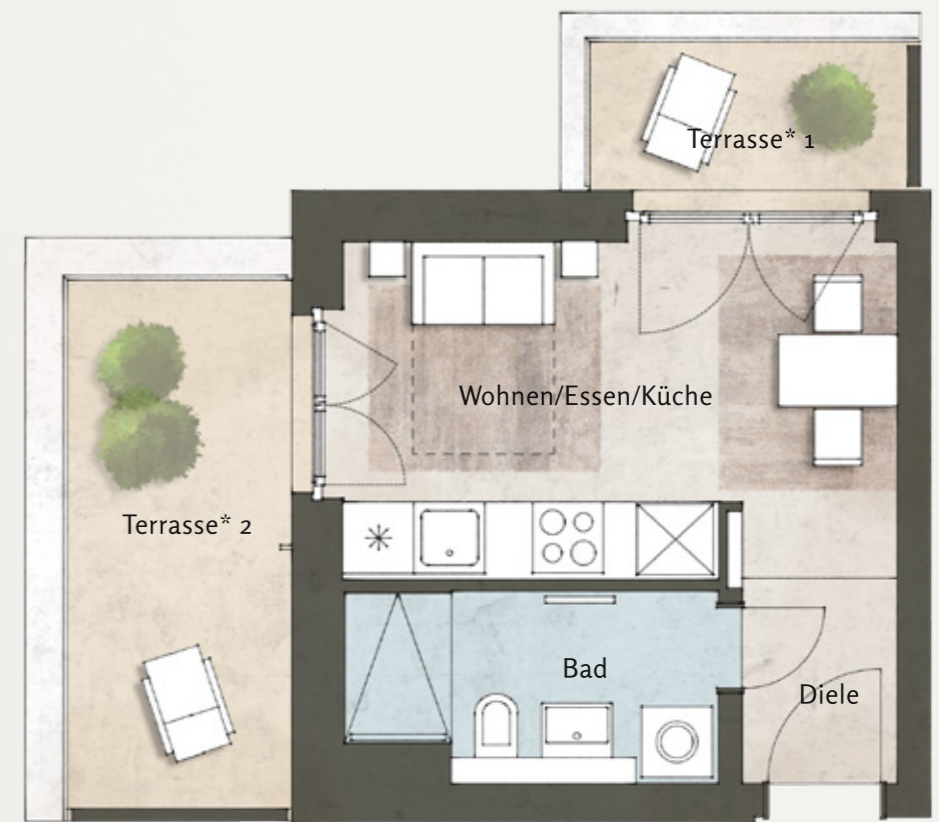

5.3.22

NUTZFLÄCHE: 33,38 QM / WOHNFLÄCHE: 27,11 QM
ZIMMER: 1 / ETAGE: PH

Diele	2,27 m ²	Bad	4,81 m ²	Terrasse* 1	3,82 m ²
Wohnen/Essen/Küche ..	13,75 m ²			Terrasse* 2	8,73 m ²

Globulus